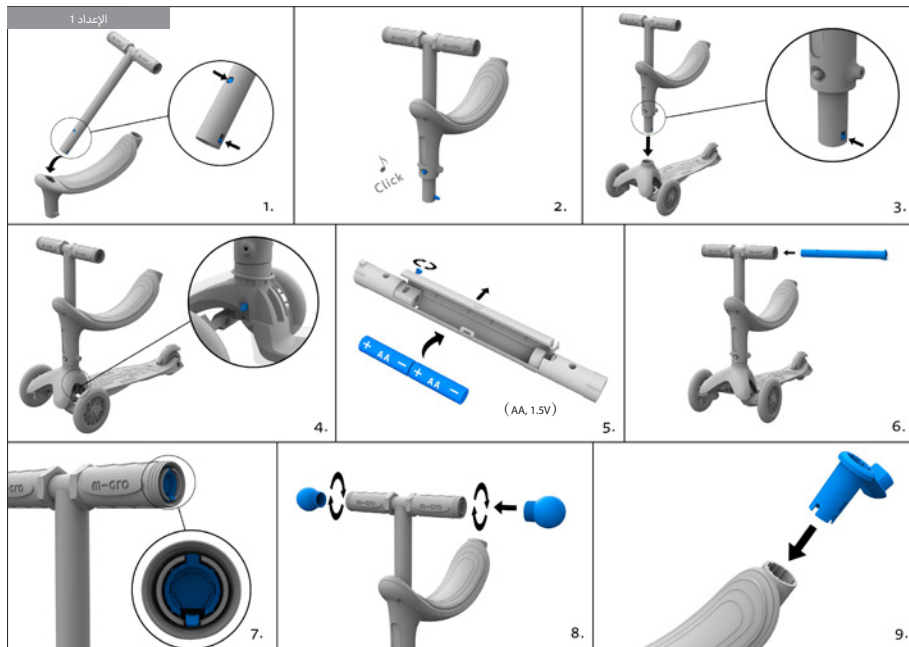

الإعداد 5

الإعداد 4

الإعداد 3

الإعداد 2

الإعداد 1