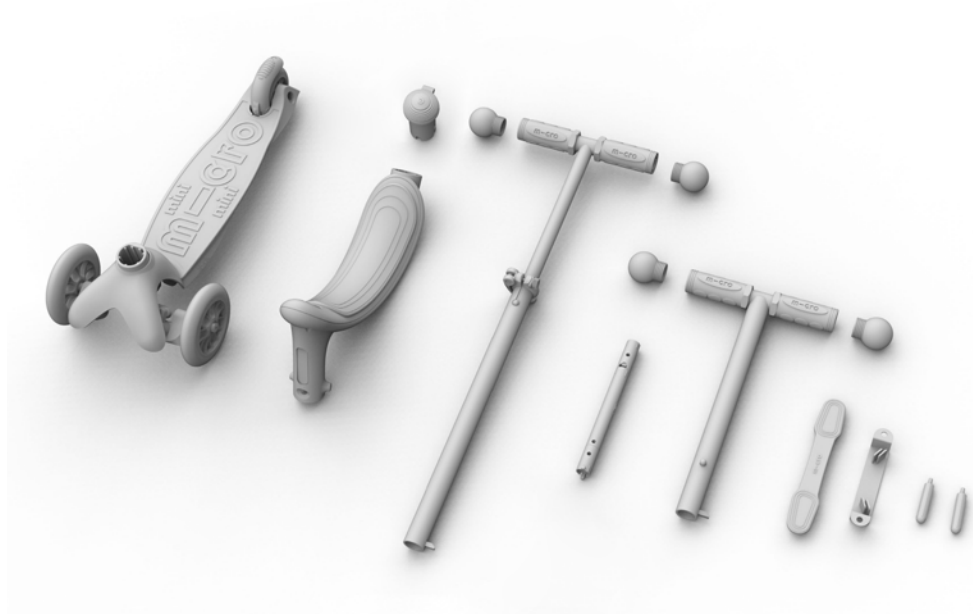

MICRO MINI2GROW DELUXE MAGIC LED

Arabic

الصورة كمرجع فقط

better urban lifestyle

الإعداد 5

الإعداد 4

الإعداد 3

الإعداد 2

Micro Mini2Grow مناسب للأطفال الذين لا يتعدى طولهم 130 سم.

تحذير: ارتدِ معدات الحماية دائمًا عند استخدام Micro Mini2Grow. لا تستخدمه في أوقات الذروة لحركة المرور. الحمولة القصوى: 20 كجم في حالة وجود المقعد، و50 كجم في حالة عدم وجود المقعد.